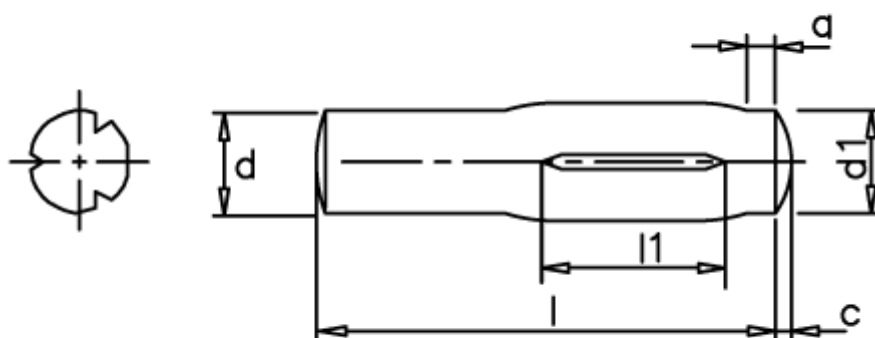

Varenummer: 082424104  
Beskrivelse: KLEE Kærvstift S24 2,5x10  
Stål, forzinket

## Mål

a = 1 (+1)

d1 = 2.5

d2 = 2.65

Længde = 6-30